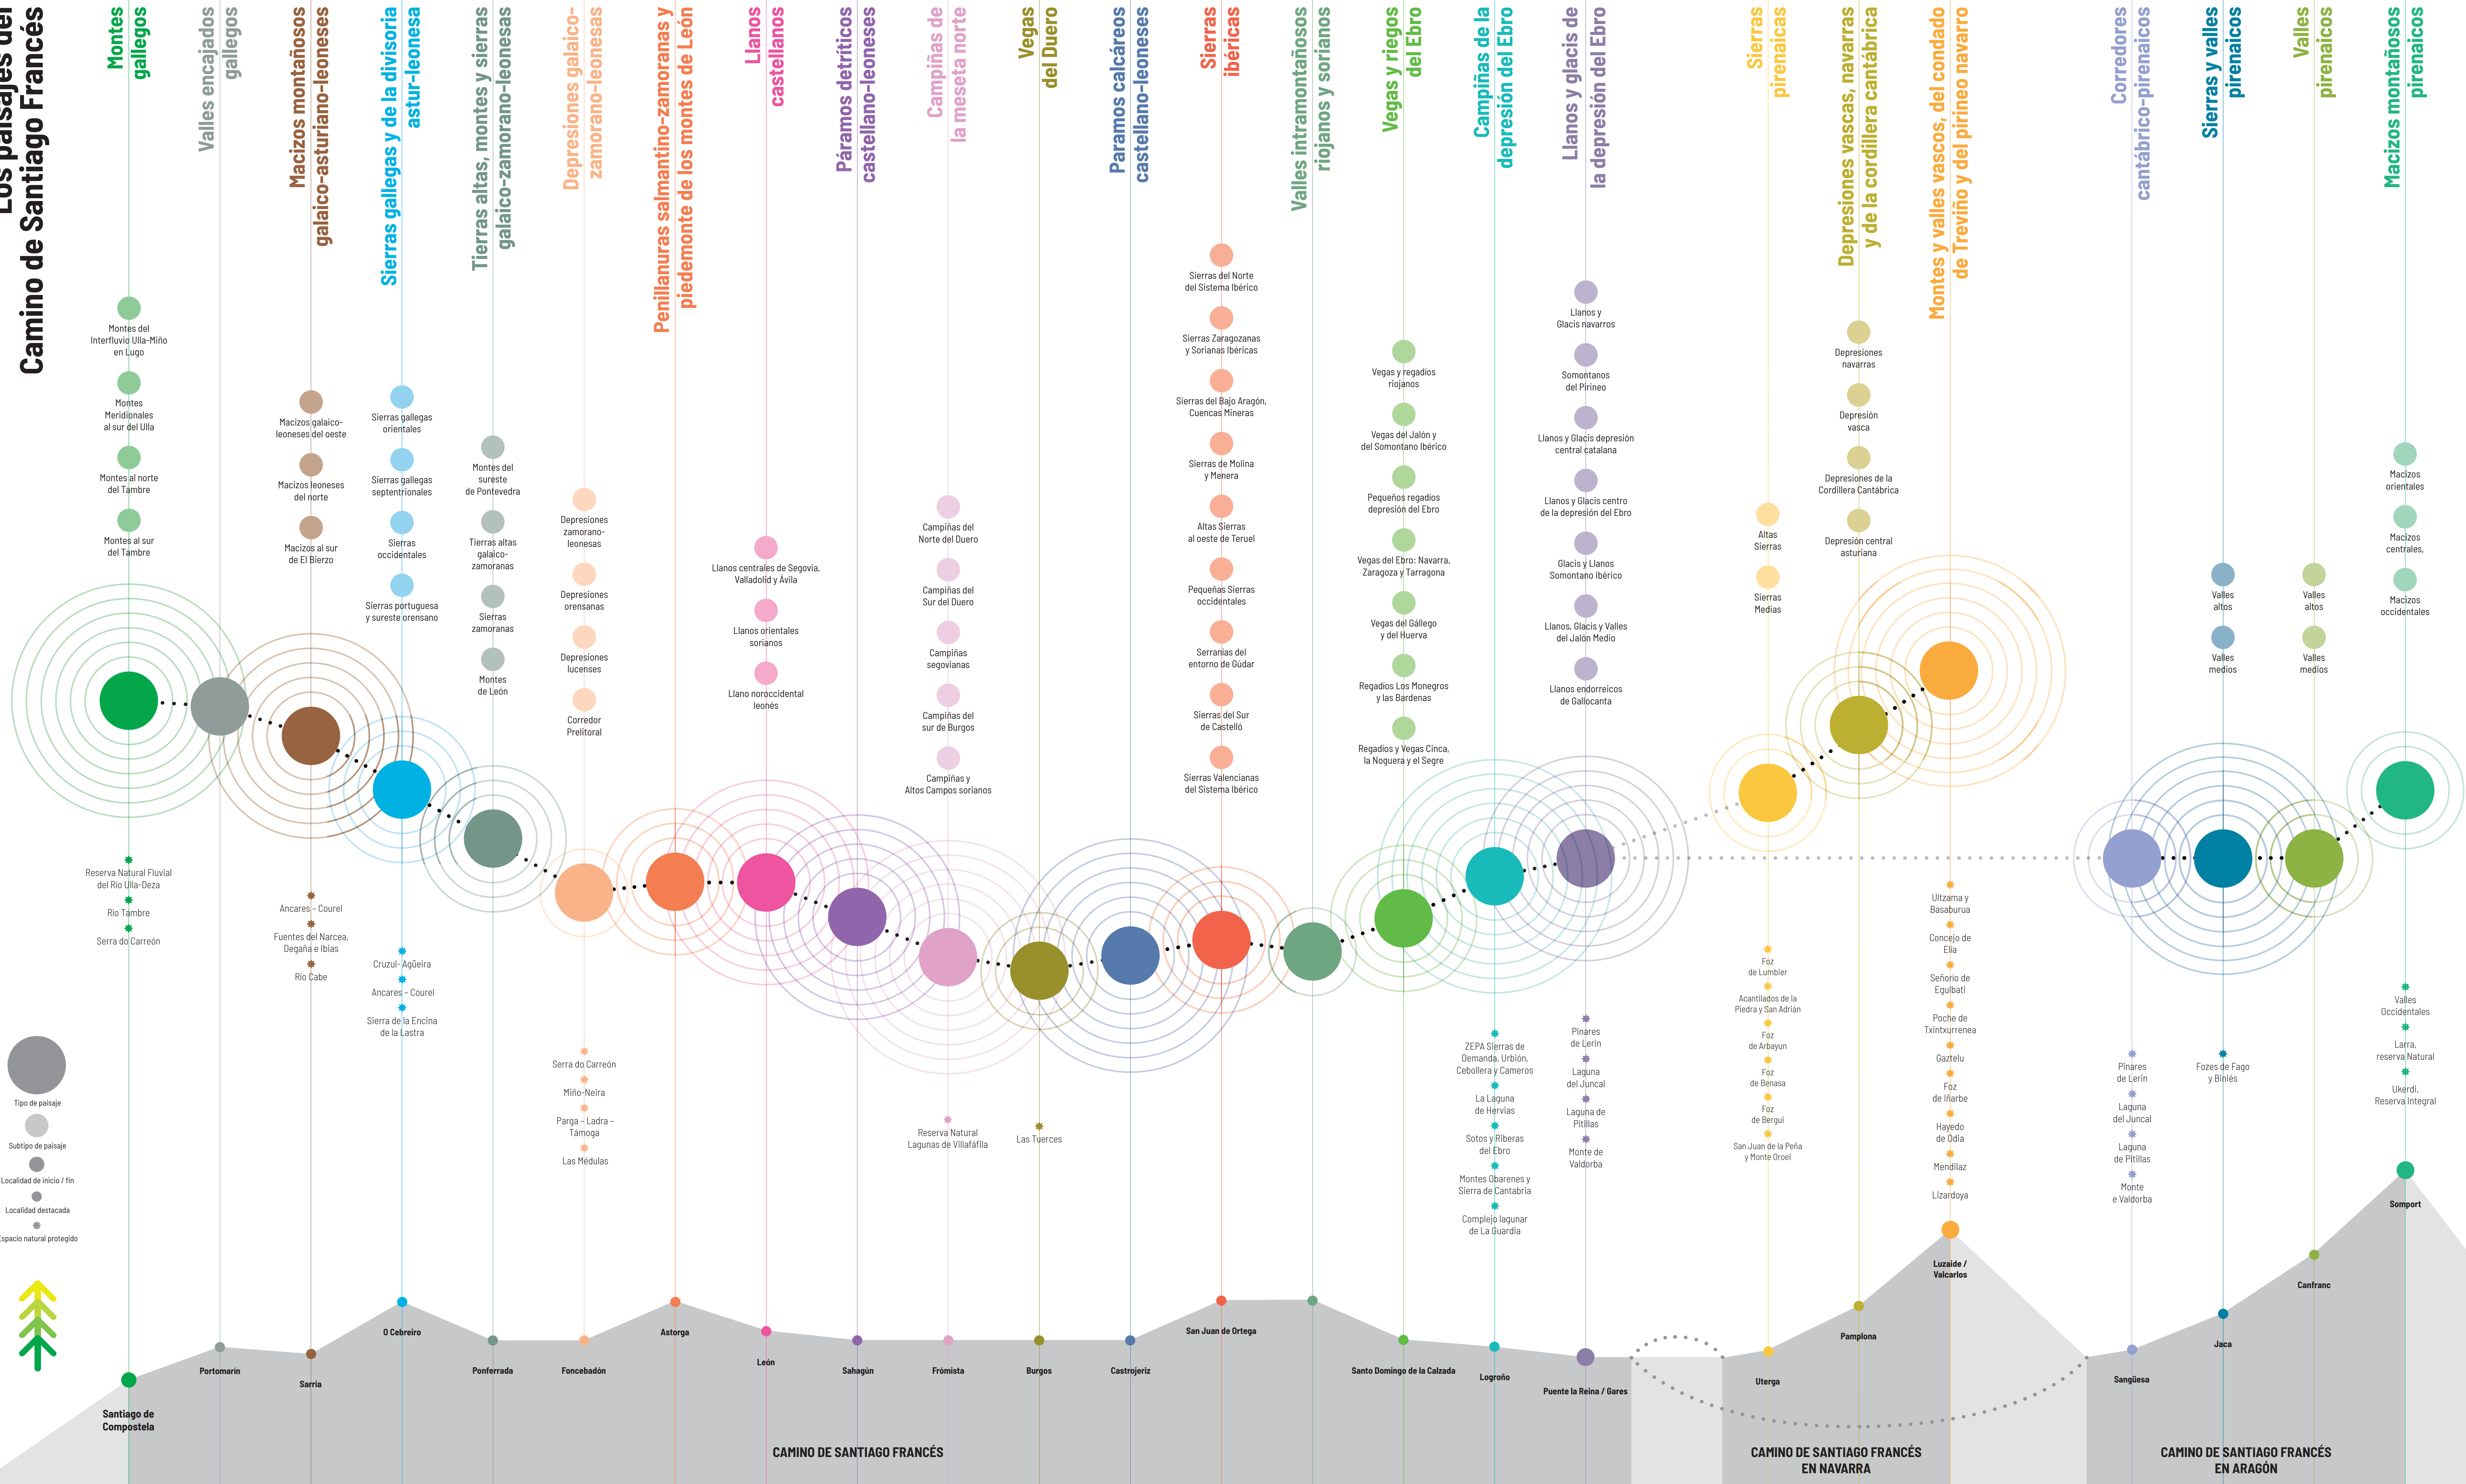

Los paisajes del Camino de Santiago Francés

- Tipo de paisaje
- Subtipo de paisaje
- Localidad de inicio / fin
- Localidad destacada
- Espacio natural protegido

CAMINO DE SANTIAGO FRANCÉS CAMINO DE SANTIAGO FRANCÉS EN NAVARRA CAMINO DE SANTIAGO FRANCÉS EN ARAGÓN